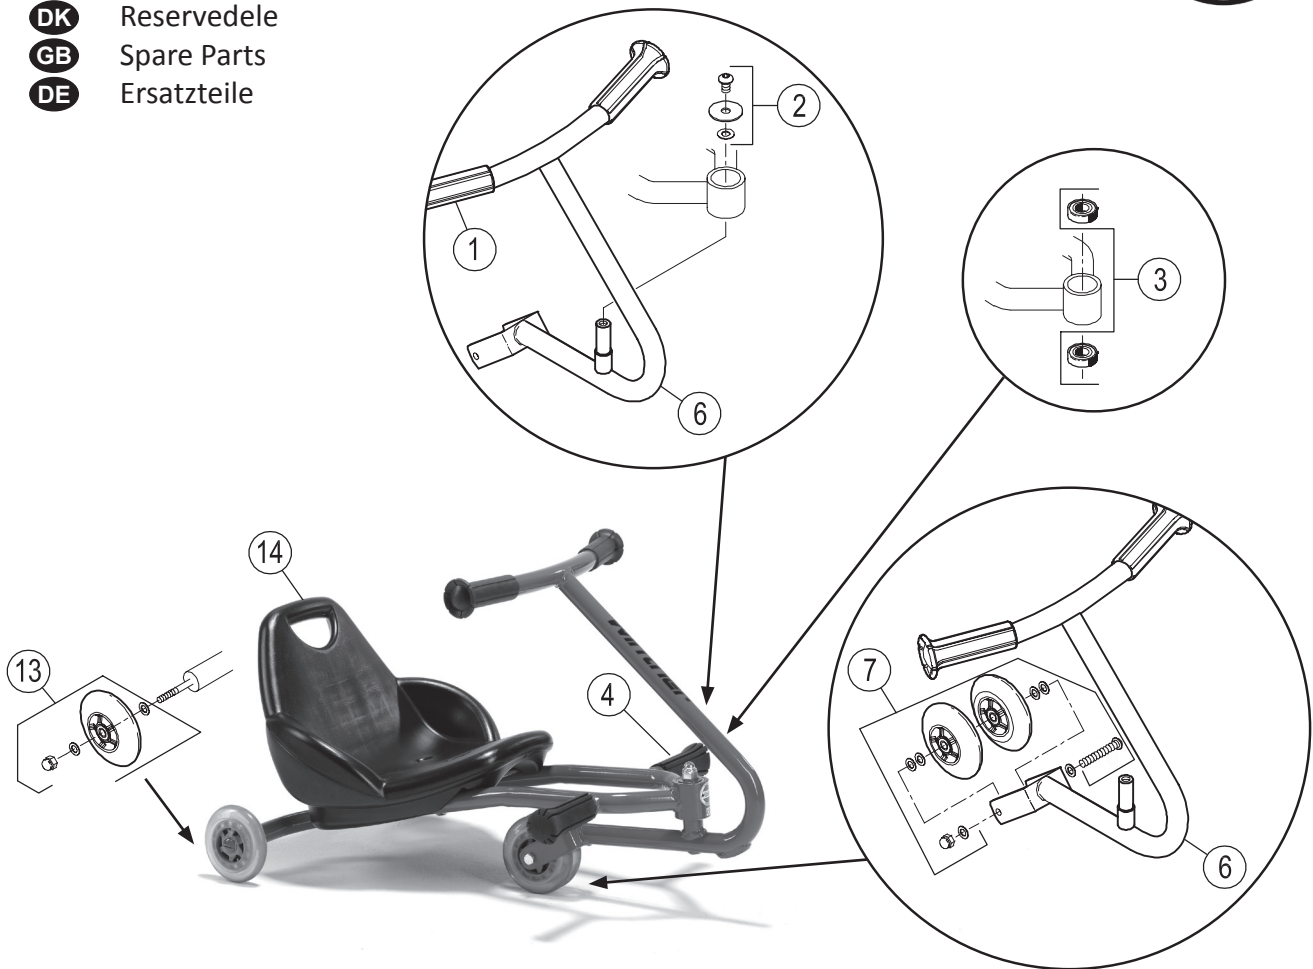

622

EN 71

- DK** Reservedele
- GB** Spare Parts
- DE** Ersatzteile

| Pos. | | Pos. | |
|------|----------------|------|--|
| 1 | x2 | 8 | |
| 2 | x1 x1 x1 | 9 | |
| 3 | x2 | 10 | |
| 4 | x2 | 11 | |
| 5 | | 12 | |
| 6 | | 13 | |
| 7 | | 14 | |

622

EN 71

- DK** Reservedele
- GB** Spare Parts
- DE** Ersatzteile

| 622.00 | | | | | |
|---------|-------|--|--|--|--|
| Version | | | | | |
| Pos. | 1.0 | | | | |
| 1 | 50403 | | | | |
| 2 | 50488 | | | | |
| 3 | 50489 | | | | |
| 4 | 50902 | | | | |
| 5 | - | | | | |
| 6 | 50494 | | | | |
| 7 | 50491 | | | | |
| 8 | - | | | | |
| 9 | - | | | | |
| 10 | - | | | | |
| 11 | | | | | |
| 12 | - | | | | |
| 13 | 50492 | | | | |
| 14 | 50493 | | | | |
| 15 | - | | | | |
| 16 | - | | | | |
| 17 | - | | | | |
| 18 | - | | | | |