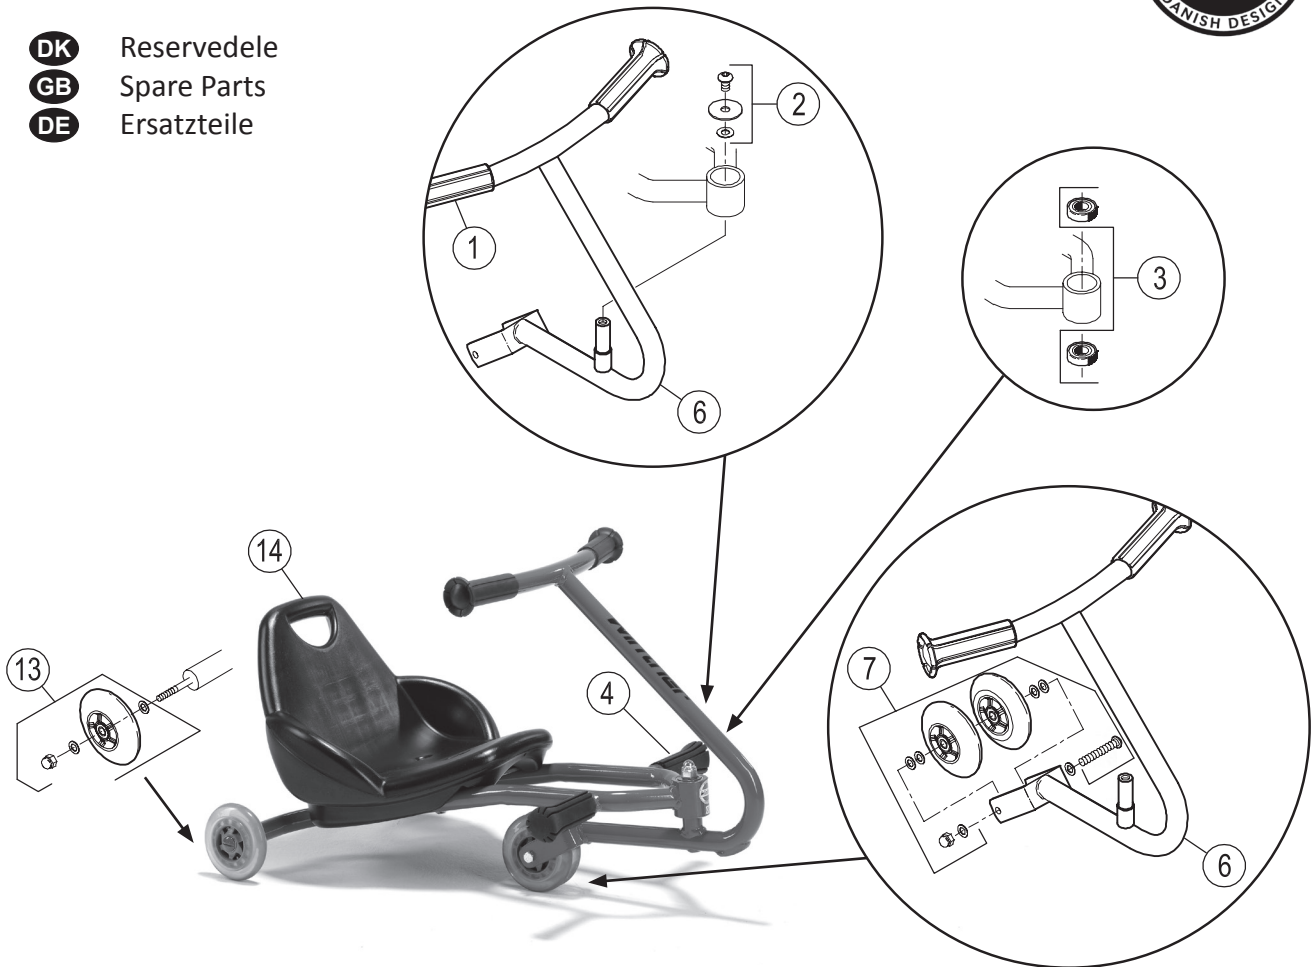

622

EN 71

- DK** Reservedele
- GB** Spare Parts
- DE** Ersatzteile

| Pos. | | Pos. | |
|------|----------------|------|--|
| 1 | x2 | 8 | |
| 2 | x1 x1 x1 | 9 | |
| 3 | x2 | 10 | |
| 4 | x2 | 11 | |
| 5 | | 12 | |
| 6 | | 13 | |
| 7 | | 14 | |

622

EN 71

- DK** Reservedele
- GB** Spare Parts
- DE** Ersatzteile

| 622.00 | | | | | |
|---------|-------|--|--|--|--|
| Version | | | | | |
| Pos. | 1.0 | | | | |
| 1 | 50403 | | | | |
| 2 | 50488 | | | | |
| 3 | 50489 | | | | |
| 4 | 50902 | | | | |
| 5 | - | | | | |
| 6 | 50494 | | | | |
| 7 | 50491 | | | | |
| 8 | - | | | | |
| 9 | - | | | | |
| 10 | - | | | | |
| 11 | | | | | |
| 12 | - | | | | |
| 13 | 50492 | | | | |
| 14 | 50493 | | | | |
| 15 | - | | | | |
| 16 | - | | | | |
| 17 | - | | | | |
| 18 | - | | | | |